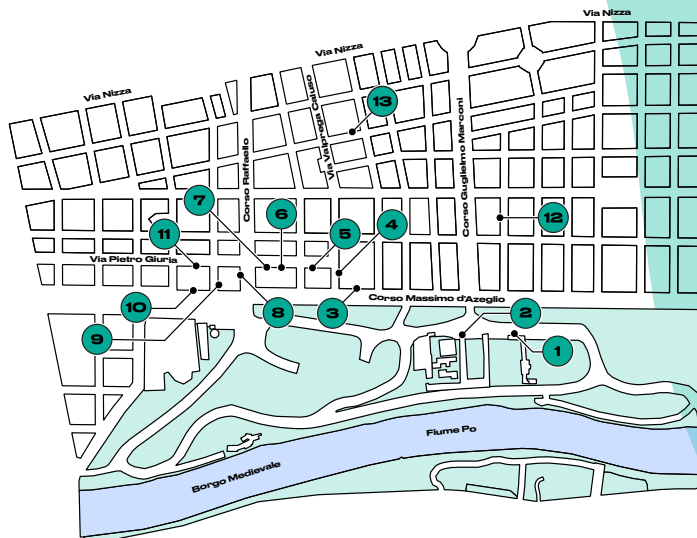

SAB 19 E DOM 20 NOVEMBRE 2022

VISITA ALLA BIBLIOTECA STORICA DI FARMACIA "ICILIO GUARESCHI"

A cura delle Biblioteche Polo Scienze della Natura | UniTO
dalle ore 10.00 alle 17.00 via P. Giuria 9, Torino

VISITA ALLA BIBLIOTECA STORICA DI CHIMICA "GIACOMO PONZIO"

A cura delle Biblioteche Polo Scienze della Natura | UniTO
dalle ore 10.00 alle 17.00 via P. Giuria 7, Torino

VISITA ALLA BIBLIOTECA STORICA DI SCIENZE DELLA TERRA "ROBERTO MALARODA"

A cura delle Biblioteche Polo Scienze della Natura | UniTO
dalle ore 10.00 alle 17.00 via V. Caluso 35, Torino

VISITA ALLA SEDE STORICA DELL'ISTITUTO NAZIONALE DI RICERCA METROLOGICA

A cura dell'INRiM Istituto Nazionale di Ricerca Metrologica | Torino
dalle ore 10.00 alle 18.00 corso M. d'Azeglio 42, Torino

VISITA ALL'ARCHIVIO STORICO DEL COMITATO GLACIOLOGICO ITALIANO E MOSTRA "LA SALUTE DEI GHIACCIAI"

A cura del Comitato Glaciologico Italiano | Torino
dalle ore 10.00 alle 18.00 corso M. d'Azeglio 42, Torino

VISITA ALLA CITTÀ DELLA SCIENZA CON ASAI

A cura del Dip. di Scienze Cliniche e Biologiche | UniTO
visita guidata riservata a studenti e famiglie coinvolte da ASAI

Per info e
prenotazioni
(aperte dal 15 ottobre):

www.vicini.unito.it

tutte le attività sono gratuite

Per disdire o cambiare prenotazione
telefonare al 353.4445776 (dalle 15.00
alle 19.00 da lun a ven) - in questo modo
lascereτε l'attività a disposizione di altri

Dove siamo

1 Orto Botanico - Dip. Scienze della Vita e Biologia dei Sistemi - viale Mattioli, 25	8 Dip. di Scienze Cliniche e Biologiche - corso Raffaello, 30
1 Biblioteche Polo Scienze della Natura: Bibl. Orto Botanico - viale Mattioli, 25	8 Dip. di Neuroscienze - corso Raffaello, 30
2 Politecnico di Torino, Dip. di Architettura e Design Castello del Valentino - viale Mattioli, 39	8 Scuola di Specializzazione in Patologia Clinica - corso Raffaello, 30
3 Istituto Nazionale di Ricerca Metrologica - corso Massimo D'Azeglio, 42	8 Biblioteca Federata di Medicina "F. Rossi" - corso Raffaello, 30
3 Comitato Glaciologico Italiano - corso Massimo D'Azeglio, 42	9 Dip. di Oncologia - via Michelangelo, 27
4 Dip. Scienze della Terra - via Valperga Caluso, 35	10 Dip. di Neuroscienze (Anatomage) - corso Massimo D'Azeglio, 52
4 Biblioteche Polo Scienze della Natura: Bibl. Scienze della Terra "R. Malaroda" - via Valperga Caluso, 35	10 Sistema Museale di Ateneo, Museo di Anatomia "Luigi Polando" - corso Massimo D'Azeglio, 52
5 Dip. di Fisica - via Pietro Giuria, 1	11 Sistema Museale di Ateneo, Museo di Antropologia Criminale "Cesare Lombroso" - via Pietro Giuria, 15
5 Biblioteche Polo Scienze della Natura: Bibl. Fisica - via Pietro Giuria, 1	11 Museo della Frutta "Francesco Garnier Valletti" - via Pietro Giuria, 15
6 Dip. di Chimica - via Pietro Giuria, 7	12 Polo Culturale Lombroso16 - via Lombroso, 16
6 Biblioteche Polo Scienze della Natura: Bibl. Chimica "G. Ponzio" - via Pietro Giuria, 7	12 Biblioteca civica "Natalia Ginzburg" - via Lombroso, 16
7 Dip. di Scienza e Tecnologia del Farmaco - via Pietro Giuria, 9	13 Agenzia per lo sviluppo locale in San Salvario (Casa del Quartiere S. Salvario) - via Morgari, 14
7 Biblioteche Polo Scienze della Natura: Bibl. Farmacia "I. Guareschi" - via Pietro Giuria, 9	

UNIVERSITÀ
DI TORINO

La Scienza per la Città
al Valentino - Torino

VICINI

LA CITTÀ DELLA SCIENZA
APRE PER LA PRIMA VOLTA
LE SUE PORTE AL PUBBLICO

10 - 20 NOVEMBRE 2022

in collaborazione con

Politecnico
di Torino

BIENNALE TECNOLOGIA
TORINO, 10-13 NOV 2022
Tecnologia e Umanità

con il patrocinio di

REGIONE
PIEMONTE

TORINO
METROPOLI

CITTÀ DI TORINO

con la partecipazione di

Istituto Nazionale di Ricerca Metrologica INRiM | Comitato Glaciologico Italiano | CentroScienza Onlus | Museo della Frutta "Francesco Garnier Valletti" | Museo Nazionale del Cinema | Conservatorio Statale di Musica "Giuseppe Verdi", Scuola di Musica Elettronica, Torino | CUS Torino | GTT Gruppo Torinese Trasporti | Agenzia per lo sviluppo locale in San Salvario, Casa del Quartiere S. Salvario | Polo Culturale Lombroso16 | Biblioteche Civiche Torinesi | Società Italiana di Chimica, sezione Piemonte Valle D'Aosta | Associazione Solidarietà Insieme 2010 | ASD Sport 8, Casa Garibaldi | Associazione di Animazione Interculturale ASAI | Associazione Commerciali "Borgo Raffaello" | TorinoScienza | Società Fotografica Subalpina | ITER Istituzione Torinese per una Educazione Responsabile